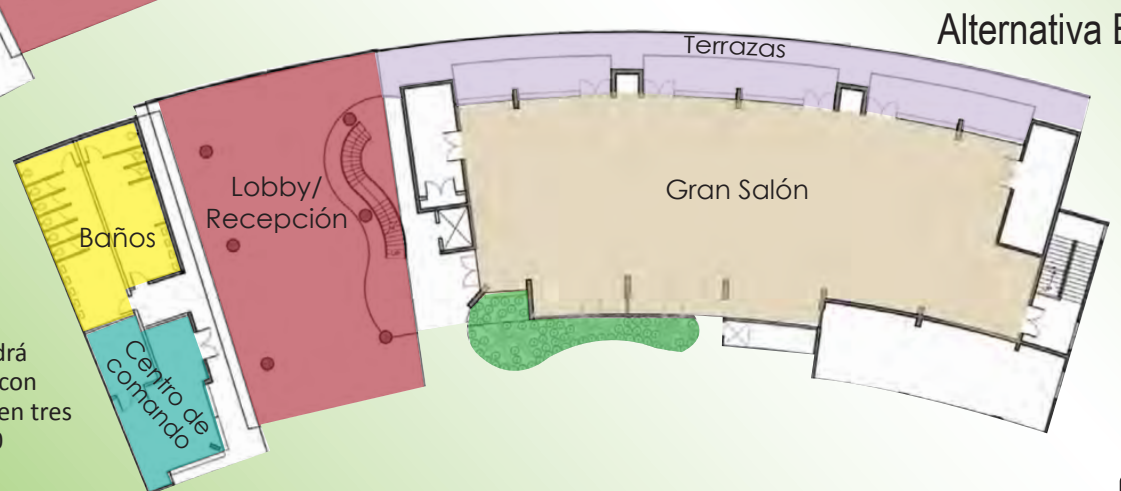

Centro de Convenciones CE

Vista Exterior

Vista Interior

- El Centro de Convenciones será un majestuoso local con decoración moderna, minimalista y muy elegante.
- Tendrá una espectacular vista al Valle de Yabucoa.
- El Centro de Convenciones estará operando a partir de mayo 2012.
- Disponible para todo tipo de eventos como fiestas, seminarios, conferencias, bodas, actividades educativas, cenas, reuniones, almuerzos de negocios y convenciones, entre otros.
- El Gran Salón del Centro de Convenciones tendrá una capacidad para ubicar hasta 1,120 personas con 5,600 pies cuadrados. El mismo puede dividirse en tres (3) salones independientes para dar cabida a 350 personas con 1,866 pies cuadrados cada uno.